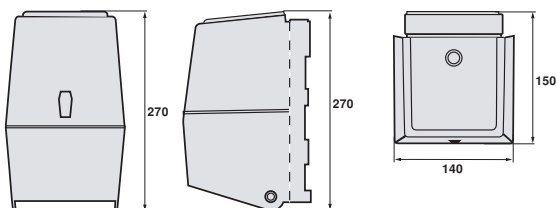

Toiletrolautomaat Tradition

Tradition

Toiletrolautomaat Tradition

De robuust vormgegeven toiletrolautomaat Tradition biedt ruimte aan twee toiletrollen. Zodra de onderste toiletrol verbruikt is, valt de reserverol vanzelf op zijn plaats en is direct gereed voor gebruik.

- Continu systeem
- Capaciteit van 2 toiletrollen van 100 meter tissue of 2 toiletrollen van 150 meter crêpe
- Snel en makkelijk bijvulbaar zodra de onderste toiletrol verbruikt is
- Reguleerbaar verbruik door toepassing van het remsysteem
- Voorraadindicatievenster
- Te openen en te sluiten met universele Tradition sleutel
- Automaat is gemakkelijk te reinigen

Het bijvullen van de toiletrolautomaat

Technische gegevens

Artikel nummer : 1208
 Afmeting : 27,0 x 14,0 x 15,0 cm (hxbxd)
 Kleur : Alpine-wit
 Materiaal : ABS-kunststof

Vullingen

De automaat wordt gevuld met één van de volgende soorten toilet papier :