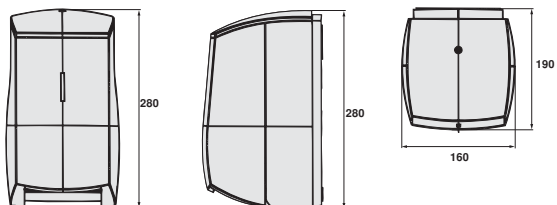

Toiletrolautomaat Vision

 vendor

 **vendor**
VISIE OP UW TOILETHYGIËNE

Toiletrolautomaat Vision

De elegant vormgegeven toiletrolautomaat Vision biedt ruimte aan twee toiletrollen. Zodra de onderste toiletrol verbruikt is, valt de reserverol vanzelf op zijn plaats en is direct gereed voor gebruik.

- Continu systeem
- Capaciteit van 2 toiletrollen van 100 meter tissue of 2 toiletrollen van 150 meter crêpe
- Snel en makkelijk bijvulbaar zodra de onderste toiletrol verbruikt is
- Reguleerbaar verbruik door toepassing van het remsysteem
- Voorraadindicatiewenster
- Te openen met universele Vision sleutel
- Automaat is gemakkelijk te reinigen

Het bijvullen van de toiletrolautomaat

Technische gegevens

Artikel nummer : 201000
 Afmeting : 28,0 x 16,0 x 19,0 cm (hxbxd)
 Kleur : Alpine-wit
 Materiaal : ABS-kunststof

Vullingen

De automaat wordt gevuld met één van de volgende soorten toilet papier :