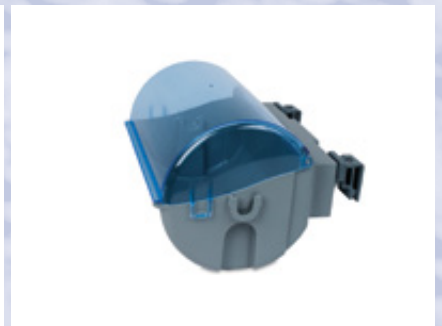

Wecoline Clean 'n Easy hardware en accessoires

Artikelnr.	Omschrijving	Per
10554568	RVS wandhouder voor 1 dispenseremmer	1 st.
10554569	RVS wandhouder voor 2 dispenseremmers	1 st.
10164089	Rolhouder voor wand of werkwagen, 26 cm	1 st.