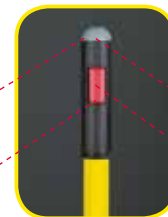

NAAR WENS SPROEIEN

Gebruik de steelknop om het reinigingsmiddel in drie stralen achter de mop te verdelen (vernevelt niet voor milieuvriendelijker reinigen).

GROTE BIJVULOPENING

Het reservoir beschikt over een brede bijvulopening om eenvoudig handmatig te kunnen bijvullen.

FGQ96958YL00 RUBBERMAID PULSE™ SINGLE SIDED FRAME (40CM) (VERKRIJGBAAR IN GRIJS: 1861160)

Bevat:

Steeleknop met vloeistofreservoir en één aluminium frame van 40 cm.

1835529 RUBBERMAID PULSE™ KIT MET DUBBELZIJDIG, OPVUWBAAR FRAME (VERKRIJGBAAR IN GRIJS: 1862379)

Bevat:

Steeleknop met vloeistofreservoir, één dubbelzijdig opvouwbaar frame en twee dubbelzijdige Dust & Wet microvezelmoppen

NU OOK VERKRIJGBAAR IN GRIJS*

■ ANTISLIPTOP

De antislip top zorgt ervoor dat de steel niet wegschuift en valt als hij tegen een muur wordt geplaatst.