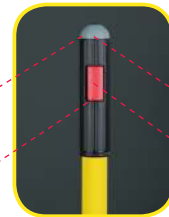

■ ANTISLIPTOP

De antislip top zorgt ervoor dat de steel niet wegschuift en valt als hij tegen een muur wordt geplaatst.

■ STEELKNOP

Rode ergonomische steelknop verspreidt bij elke druk drie stralen reinigingsoplossing. Bediening met één hand. Reduceert het risico op RSI (Repetitive Strain Injury).