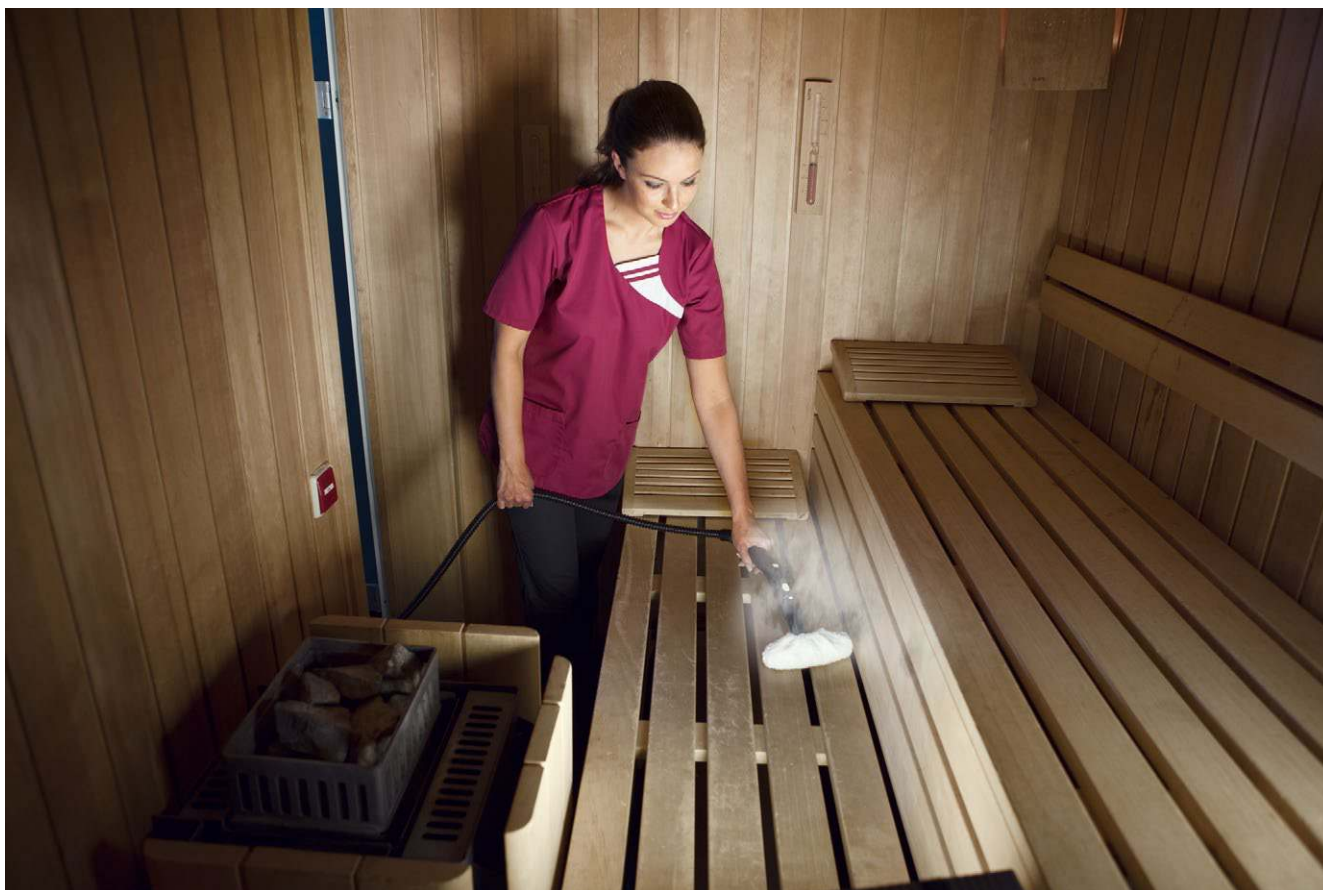

SG 4/4

- Twee-tank-systeem
- Geringe opwarmtijd
- Pomp voor het vullen van de verwarmingsketel

Technische gegevens

Bestelnr.	1.092-104.0	
EAN Code	4039784943117	
Spanning	V	220-240
Verwarmingsvermogen	W	2300
Tankinhoud	l	4
Kabellengte	m	7,5
Stoomdruk	bar	4
Gewicht zonder accessoires	kg	8
Afmetingen (l x b x h)	mm	475 x 320 x 275
Frequentie	Hz	50-60
Temperatuur ketel	°C	max. 145

Uitrusting

Stoomslang met handgreep	■
Stoombuizen 2x	■
Vloerzuigmond	■
Handsproeier	■
Ronde borstel, zwart	■
Bekledingszuigmond met borstel	■
Powersproeier	■
Puntstraalsproeier	■
■ Bij de levering inbegrepen