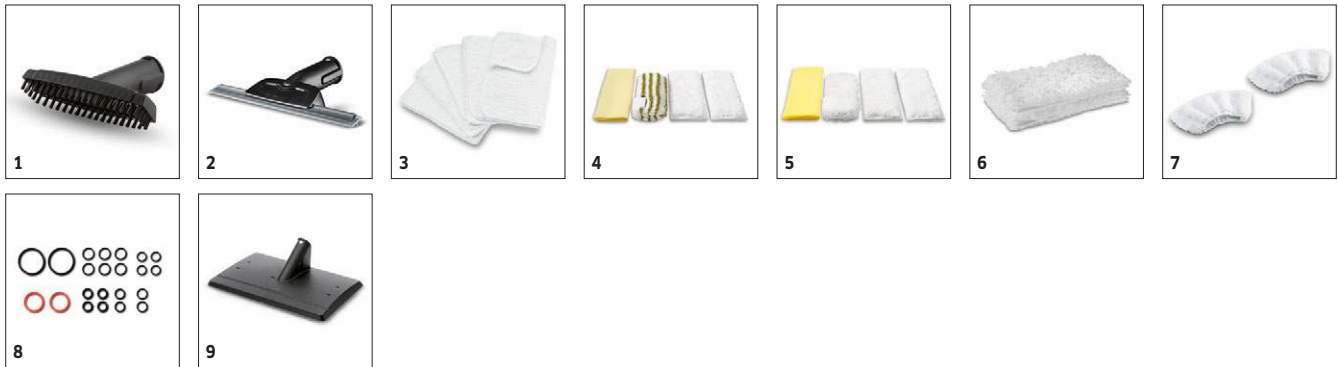

SG 4/4 1.092-104.0

KÄRCHER

		Bestelnr.	Menge				Prijs	Beschrijving	
Sproeiers									
Handsproeier	1	2.884-280.0	1 stuk(s)					Voor het reinigen van douchecabines, wandtegels en nog veel meer. Kan met of zonder hoes gebruikt worden	☒
Ruitensproeier	2	2.863-025.0	1 stuk(s)					Met de ruitensproeier kan u glas, ramen en spiegels grondig schoonmaken met uw stoomreiniger.	☐
Doekensets									
Doekenset Vloer	3	6.369-481.0	5 stuk(s)					Set van 5 vloerdoeken van hoogwaardige katoen. Pluivrij, absorberend en sterk	☐
Microvezel doekenset Badkamer	4	2.863-171.0	4 stuk(s)					Doekenset voor stoomreiniging in de badkamer: 2 microvezel doeken, 1 schuurdoek voor het verwijderen van hardnekkige kalk- en zeepresten en 1 polijstdoek voor een streep- en pluivloos schoonmaakresultaat	☐
Microvezel doekenset Keuken	5	2.863-172.0	4 stuk(s)					Doekenset voor stoomreiniging in de keuken: twee vloerdoeken van microvezel, één microvezel soft-overtrek voor handsproeiers en één doek voor het streeploos reinigen en onderhouden van roestvrijstalen oppervlakken	☐
Microvezel doekenset Vloer	6	2.863-173.0	2 stuk(s)					2 soft vloerdoeken voor betere oplossing en opname van het vuil. Voor perfect schone vloeren.	☐
Set microvezel-overtrekken voor de handsproeier	7	2.863-270.0	2 stuk(s)					Set met twee overtrekken voor de handsproeier. De overtrekken zijn gemaakt van hoogwaardige microvezel - voor het optimaal losmaken en opnemen van vuil.	☐
Overige									
Reserveset O-ringen	8	2.884-312.0	22 stuk(s)					Voor het vervangen van de O-ringen bij diverse toebehoren voor stoomreinigers, inclusief de veiligheidsdop, verlenging puntsproeier, stoomslang en verbinding met het stoomstrijkijzer.	☐
Behangafstoomtool	9	2.863-062.0	1 stuk(s)					Voor het eenvoudig verwijderen van vloerbedekking en lijmresten met stoom	☐

■ Bij de levering inbegrepen   □ Beschikbaar toebehoren