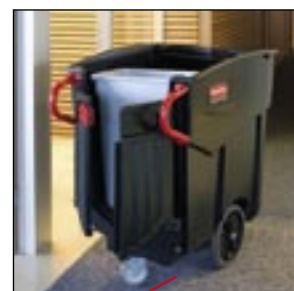

MegaBRUTE®

- **WENDBAARHEID** : Draait om zijn eigen as en bruikbaar in smalle ruimtes.
- **GROTE INHOUD** : 450l
- **GESCHEIDEN VUILOPSLAG** : metalen zakklemmen voor 200l polyester zakken & bruikbaar met 87l Slim Jim®
- **EENVOUDIGE TOEGANG** : Twee naar buiten klappende deuren voor toegang tot inhoud.
- **DESIGNVOL ONTWERP** : Gestroomlijnd, rond en volledig zwart ontwerp met rode details.

www.rubbermaidmegabrute.com

9W72

9W73