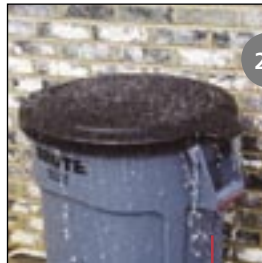

BRUTE® Solutions

Nieuwe Container BRUTE® 167 L

- **ERGONOMISCHE VUILVERWIJDERING** : dankzij de ingebouwde luchtgleuven heeft u 50% minder kracht nodig om volle zakken te verwijderen.
- **VERHOOGDE PRODUCTIVITEIT** : De zakgrepen maken het mogelijk de zak in één stap te bevestigen zonder vastknopen.
- **ERGONOMISCHE HANTERING** : ProTouch™ Grepen voor comfortabel optillen en legen.

2645-60

2643-60

9W87

Ronde BRUTE® Containers

> Een compleet assortiment van containers, ideaal voor zwaar gebruik in iedere omgeving.

- Duurzaam, roest, deukt en splintert niet en is krasbestendig in zowel binnen- als buitenomstandigheden.
- Versterkte randen voor extra sterkte en levensduur.
- Ingebouwde handvatten maken het tillen makkelijk en zorgen dat bij het stapelen de containers niet vast aan elkaar komen te zitten.
- De dubbel geribde onderkant zorgt voor een verhoogde stabiliteit en extra sterkte bij het slepen.
- Bestand tegen temperaturen van -29°C tot + 60°C.
- NSF: grijs, wit en geel.

Vierkante BRUTE® Containers

- De vierkante vorm heeft tot 14% meer capaciteit in dezelfde ruimte dan de ronde vorm met alle andere voordelen.
- De handvatten passen in elkaar zodat de containers stevig naast elkaar blijven staan.
- Afgeronde hoeken en gladde oppervlakken maken het schoonmaken eenvoudig.
- NSF: grijs en wit.

BRUTE® accessories

> BRUTE® Rim Caddy :

- Efficiënt en georganiseerd systeem voor het opbergen voor veel gebruikte schoonmaakartikelen..
- Past op de standaard Brute® container 2643 (167 L).
- Geïntegreerde zakhouder voor de Rubbermaid Polyliner® zakken.
- Uitsparingen voor Flessen, Waarschuwborden, Sponzen, Lobby Veger, Borstels, Afvalzakken, Handschoenen, notitieblok, pennen, doeken...